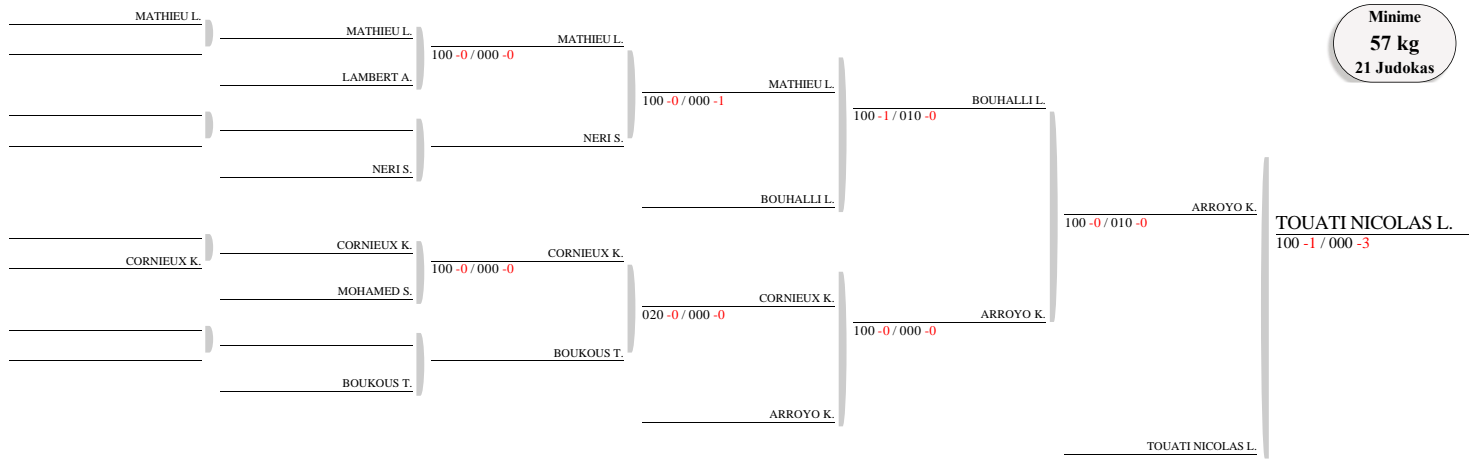

Minime
57 kg
21 Judokas

CLASSEMENT

1. GHADDARI Imene	ECOLE VENCOISE - 06
2. D OLLONNE Alice	CJAM MONTAURoux - 83
3. TOUATI NICOLAS Lea	JC d Antibes - 06
3. LOUAAR Luna	S.C.O.SEPTEMOIS - 13
5. ARROYO Kyra	ALL SUD JUDO - 06
5. MEBARKIA Yasmine	CANNES RANGUIN - 06
7. BOUHALLI Lina	AIX UNIVERSITE - 13
7. HOLLERICH Emma	JC FORCALQUEIRE - 83