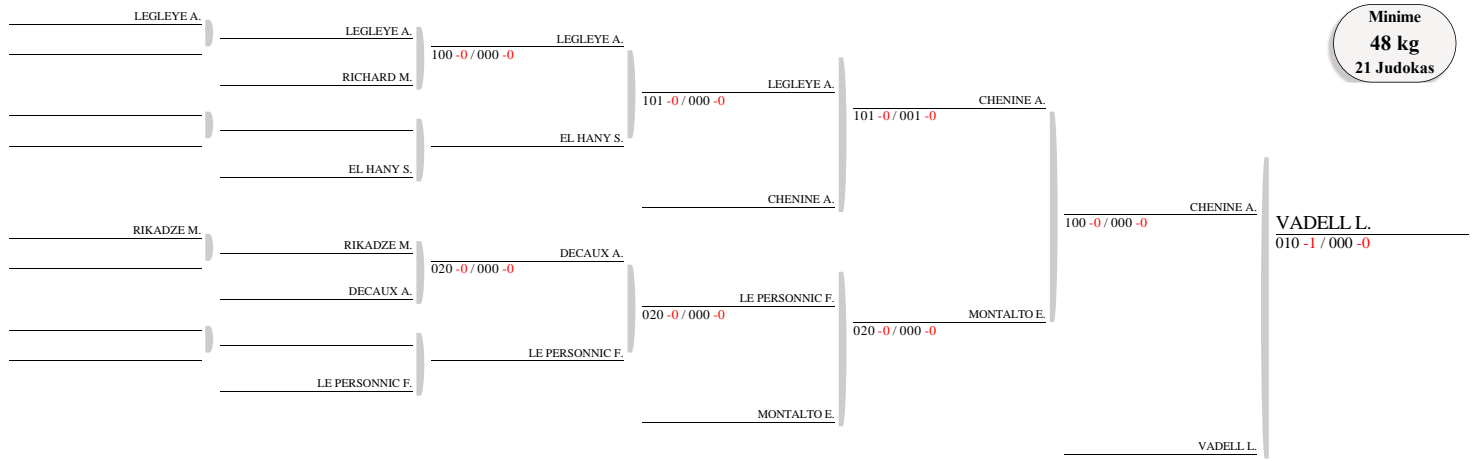

Minime
48 kg
21 Judokas

CLASSEMENT

1. BOULABAD Kahina	CUGESJUDO - 13
2. PETRONI Lou	PUGET ROQUEBRUN - 83
3. SALAZAR Emy	AJP - 84
3. VADELL Lola	JUDO 83 TOULON - 83
5. CHENINE Aliya	DOJO LA PENNE - 13
5. BAIL Chloe	ISTRES JUDO - 13
7. MONTALTO Emy	CUGESJUDO - 13
7. CARLIN Chloe	ESCL Judo - 13