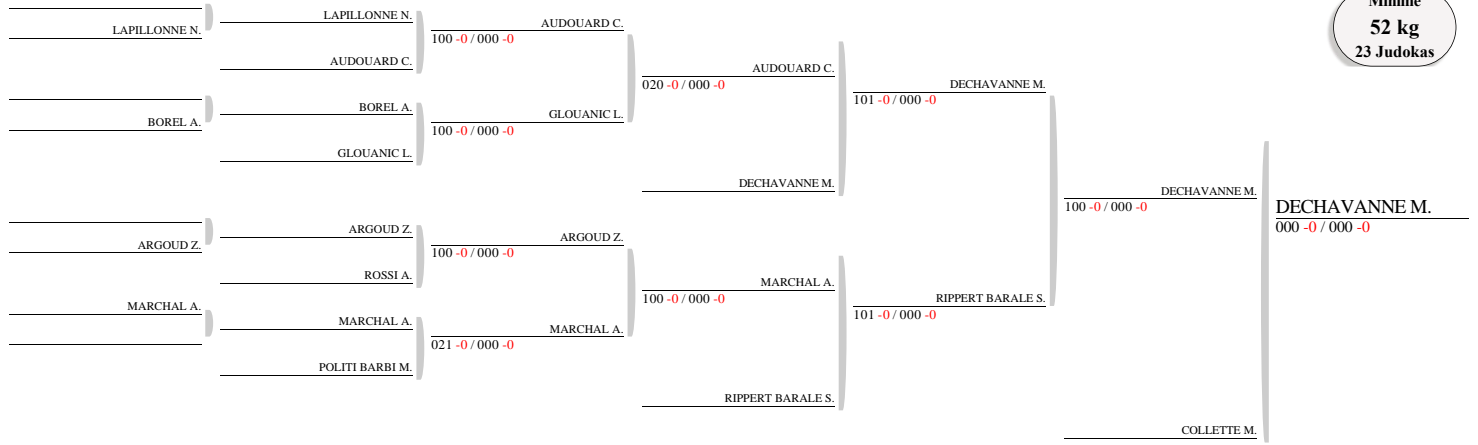

Minime
52 kg
23 Judokas

CLASSEMENT

1. BAHNAS Maysara	OLYMPIC J NICE - 06
2. ICARD Clara	FUJI JUD KWAI - 84
3. DECHAVANNE Mae	ESCL Judo - 13
3. REDONDO Mathilde	AJCM SPORT - 13
5. COLLETTE Margot	ARTS MAR ACADEM - 13
5. LECUYER Ines	SMUC MARSEILLE - 13
7. MARTINI Johanna	JC d Antibes - 06
7. RIPPERT BARALE Serena	CUGESJUDO - 13