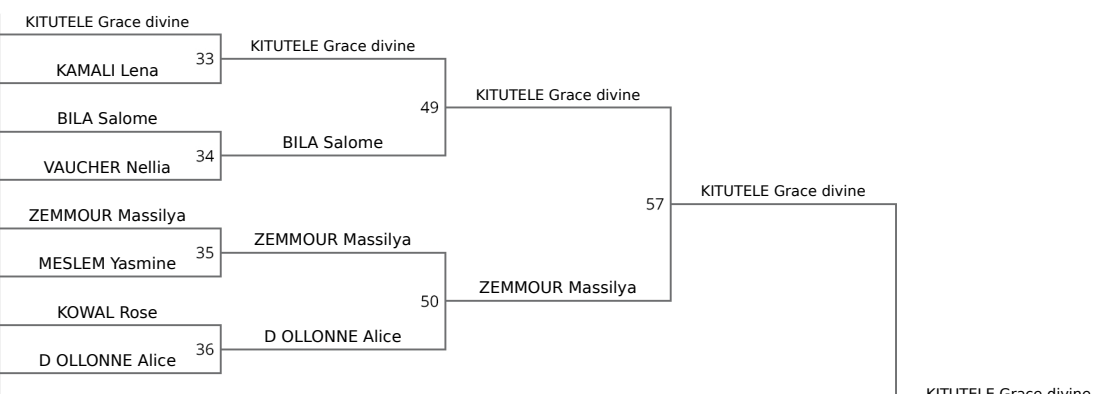

POOL A

1	KITUTELE Grace divine, J.C.VILLIERS LE BEL	KITUTELE Grace divine
2	KAMALI Lena, HEINING JUDO CLUB	KAMALI Lena 33
3	BILA Salome, JC VERNEUIL SUR VIENNE	BILA Salome
4	BREAL Eileen, DOJO VITREEN	VAUCHER Nella 34
5	8 ZEMMOUR Massilya, EURE JUDO	ZEMMOUR Massilya
6	MESLEM Yasmine, JUDO AIJAKU CLUB	MESLEM Yasmine 35
7	KOWAL Rose, AJACCIO JUDO	KOWAL Rose
8	BATAILLE Juliette, ECOLE JUDO LABASTIDE	D OLLONNE Alice 36
	D OLLONNE Alice, CJAM MONTAUX	

POOL B

9	4 ZEMMOUR Syliana, EURE JUDO	ZEMMOUR Syliana
10	PETIT Mila, JC MEROIS	PETIT Mila 37
11	AUSSANT Alissia, PASSIONJUDO35	AUSSANT Alissia
12	JOSIEN Mathilde, U.S.CASTESIENNE	JOSIEN Mathilde 38
13	5 DAFREVILLE Luane, AMIENS SOMME CLUB	DAFREVILLE Luane
14	NORTHEE Soa lise, A.M ASNIERES	NORTHEE Soa lise 39
15	SULPICE Pauline, JC LA MOTTE SERVOLEX	ZAITER Nelle
16	LOUGE Capucine, ALBI JUDO CLUB	LOUGE Capucine 40
	ISAAC TAGLIAMENTO Tessa, J C MAYENNAIS	