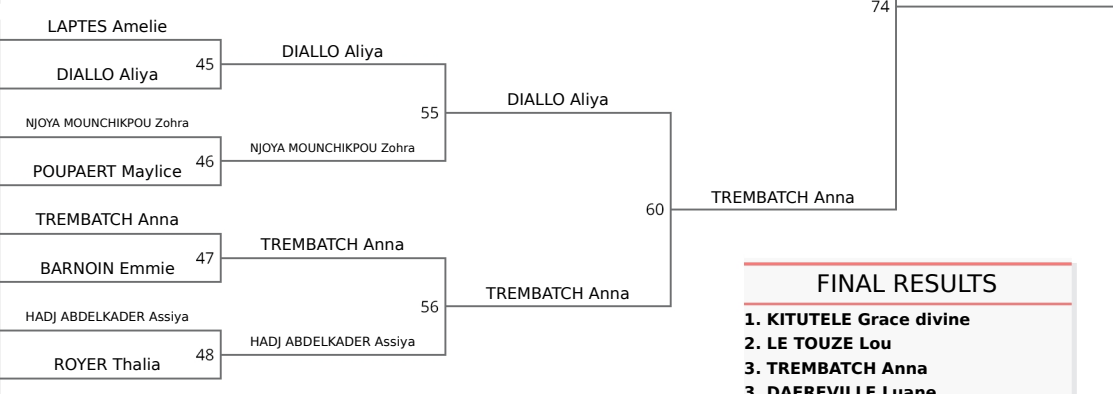

POOL B

9	4 ZEMMOUR Syliana, EURE JUDO	ZEMMOUR Syliana
10	PETIT Mila, JC MEROIS	PETIT Mila 37
11	AUSSANT Alissia, PASSIONJUDO35	AUSSANT Alissia
12	JOSIEN Mathilde, U.S.CASTESIENNE	JOSIEN Mathilde 38
13	5 DAFREVILLE Luane, AMIENS SOMME CLUB	DAFREVILLE Luane
14	NORTHEE Soa lise, A.M ASNIERES	NORTHEE Soa lise 39
15	SULPICE Pauline, JC LA MOTTE SERVOLEX	ZAITER Nelle
16	LOUGE Capucine, ALBI JUDO CLUB	LOUGE Capucine 40
	ISAAC TAGLIAMENTO Tessa, J C MAYENNAIS	

POOL C

17	2 LE TOUZE Lou, DOJO DE CORNOUAILLE	LE TOUZE Lou
18	CAMARA Saran, CO SARTROUVILLE JUDO	CAMARA Saran 41
19	SAGHI Chabha, PUNCH NANCY	CORREA Analia
20	CORREA Analia, CERCLE D ACTIVITES PHYSIQUES	GROTHER Ozeana 42
21	GROTHER Ozeana, UNION SPORTIVE CENON	BONDOUX Juliette
22	7 BONDOUX Juliette, DOJOS AGGLO DU NIORTAIS	GIUFFRIDA Lisa 43
23	BADET Maela, ELITE JUDO OCCITANIE	JOSSE Eve
24	GIUFFRIDA Lisa, JC DOMARIN	PETIT Talia 44
	JOSSE Eve, ALLIANCE JUDO ERDRE 44	
	DUPUIS Maylina, JUDO CLUB D HERY	
	PETIT Talia, JUDO CLUB BAUVIN	

POOL D

25	3 LAPTES Amelie, VAUCLUSE JUDO GRAND AVIGNON	LAPTES Amelie
26	DIALLO Aliya, ASSOCIATION SPORTS DE CHELLES	DIALLO Aliya 45
27	FISCHER Lou anne, ALLIANCE JUDO BASSE-ALSACE	NJOYA MOUNCHIKPOU Zohra
28	NJOYA MOUNCHIKPOU Zohra, ALBI JUDO CLUB	POUPAERT Maylice 46
29	VOTIER Davina, ESG JUDO	TREMBATCH Anna
30	POUPAERT Maylice, DOJO CLUB VIEUX CONDEEN	BARNOIN Emmie 47
31	6 TREMBATCH Anna, NICE COTE D AZUR OMNISPORTS JU	HADJ ABDELKADER Assiya
32	BARNOIN Emmie, STADE CLERMONTOIS	ROYER Thalia 48
	HADJ ABDELKADER Assiya, ETOILE SP DE BLANC MESNIL JUDO	
	MONLAT Ninon, JUDO ALLIANCE GARONNE	
	ROYER Thalia, JUDO CLUB DE DUCEY	