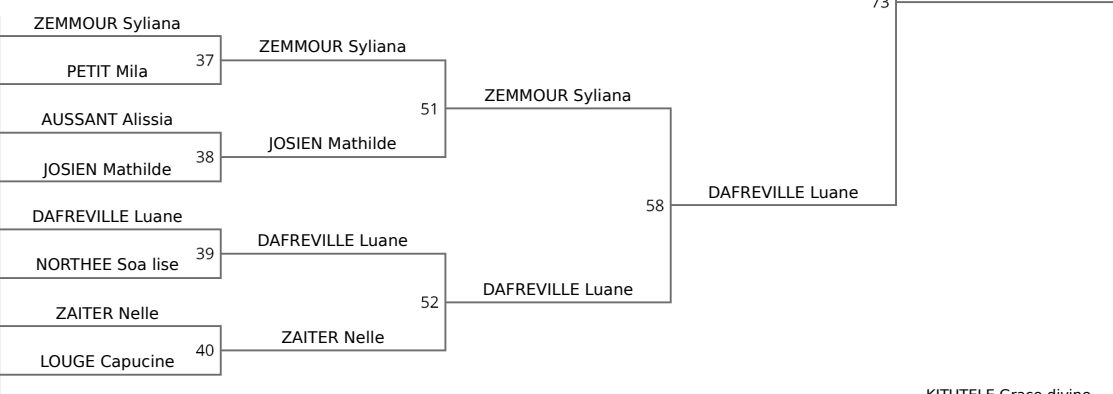

POOL B

9	4 ZEMMOUR Syliana, EURE JUDO	ZEMMOUR Syliana
10	PETIT Mila, JC MEROIS	PETIT Mila 37
11	AUSSANT Alissia, PASSIONJUDO35	AUSSANT Alissia
12	JOSIEN Mathilde, U.S.CASTESIENNE	JOSIEN Mathilde 38
13	5 DAFREVILLE Luane, AMIENS SOMME CLUB	DAFREVILLE Luane
14	NORTHEE Soa lise, A.M ASNIERES	NORTHEE Soa lise 39
15	SULPICE Pauline, JC LA MOTTE SERVOLEX	ZAITER Nelle
16	LOUGE Capucine, ALBI JUDO CLUB	LOUGE Capucine 40
	ISAAC TAGLIAMENTO Tessa, J C MAYENNAIS