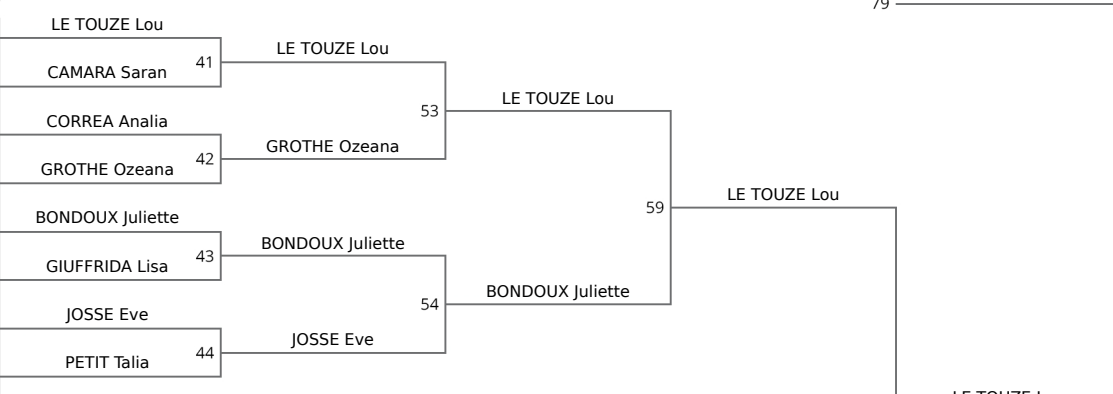

POOL C

17	2 LE TOUZE Lou, DOJO DE CORNOUAILLE	LE TOUZE Lou
18	CAMARA Saran, CO SARTROUVILLE JUDO	CAMARA Saran 41
19	SAGHI Chabha, PUNCH NANCY	CORREA Analia
20	CORREA Analia, CERCLE D ACTIVITES PHYSIQUES	GROTHER Ozeana 42
21	GROTHER Ozeana, UNION SPORTIVE CENON	BONDOUX Juliette
22	7 BONDOUX Juliette, DOJOS AGGLO DU NIORTAIS	GIUFFRIDA Lisa 43
23	BADET Maela, ELITE JUDO OCCITANIE	JOSSE Eve
24	GIUFFRIDA Lisa, JC DOMARIN	PETIT Talia 44
	JOSSE Eve, ALLIANCE JUDO ERDRE 44	
	DUPUIS Maylina, JUDO CLUB D HERY	
	PETIT Talia, JUDO CLUB BAUVIN