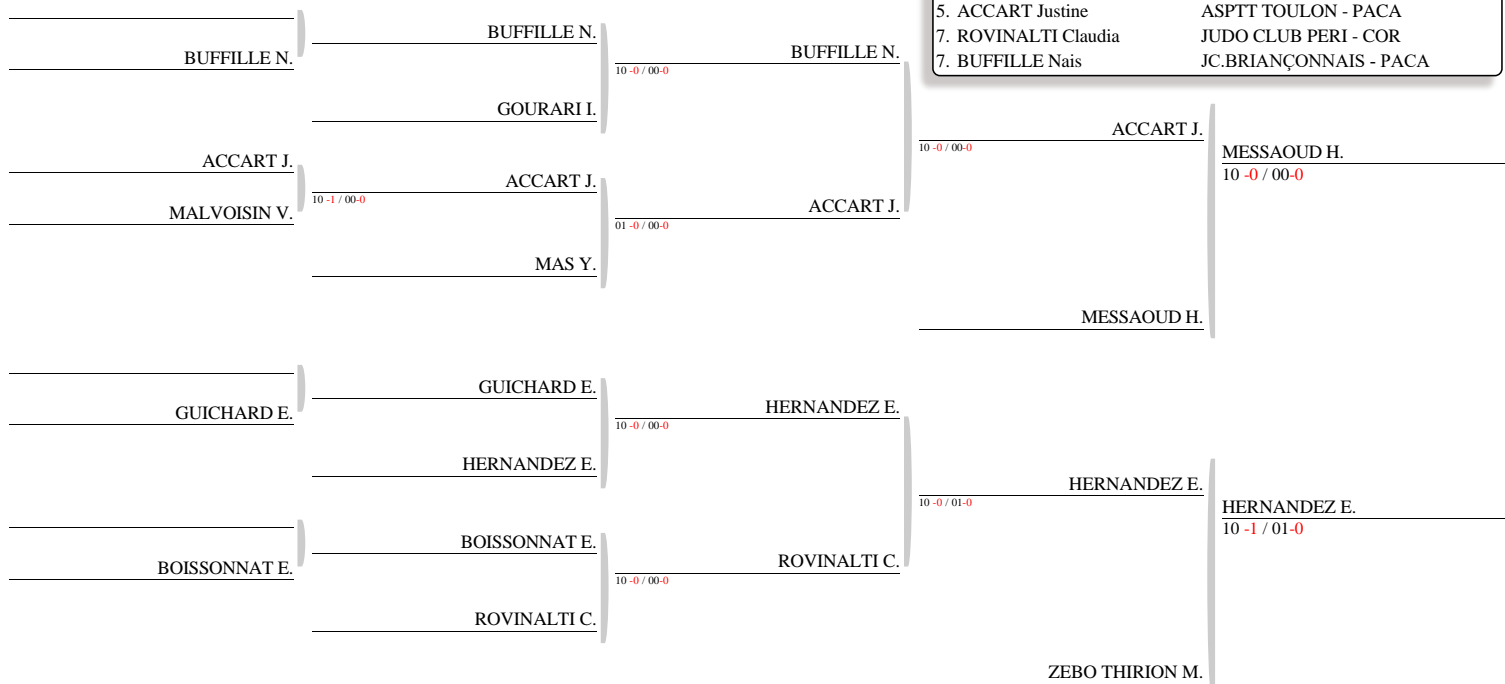

TAILFER J.
10 -0 / 00-0

MELLOUANI M.
11 -0 / 00-1

1/2 FINALE CADETS - DOJO REGIONAL DE BOUGAINVILLE - 13015 - MARSEILLE
TABLEAU (Le15-02-2020)

CLASSEMENT

1. CAMUZET Lise AJACCIO JUDO - COR
2. GARAC Angelina J.C.SISTERON - PACA
3. HERNANDEZ Eva JUDO KWAI MORIA - COR
4. MESSAOUD Hidayata A.RAPHAËLOISE A - PACA
5. ZEBU THIRION Maeva VAUCLUSE JUDO - PACA
5. ACCART Justine ASPTT TOULON - PACA
7. ROVINALTI Claudia JUDO CLUB PERI - COR
7. BUFFILLE Nais JC.BRIANÇONNAIS - PACA