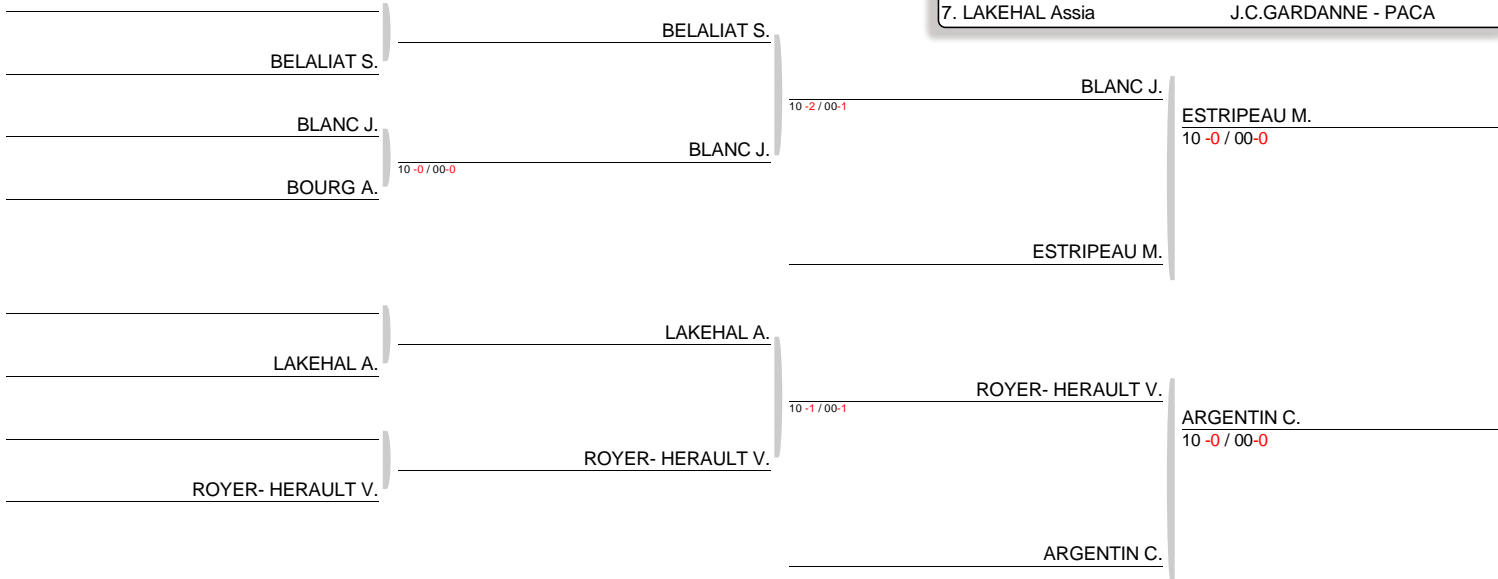

CLASSEMENT

1. SAUGRAIN Maeva	E J H P - PACA
2. MOREAU Mathilde	S.C.O.SEPTEMOIS - PACA
3. ESTRIPEAU Maelly	OM JUDO - PACA
3. ARGENTIN Coline	A.S.P.T.T.GAP - PACA
5. ROYER- HERAULT Vanille	A.JUDOPIETRALBA - COR
5. BLANC Julie	STADE LAURENTIN - PACA
7. BELALIAT Sumeya	OLYMPIC J NICE - PACA
7. LAKEHAL Assia	J.C.GARDANNE - PACA