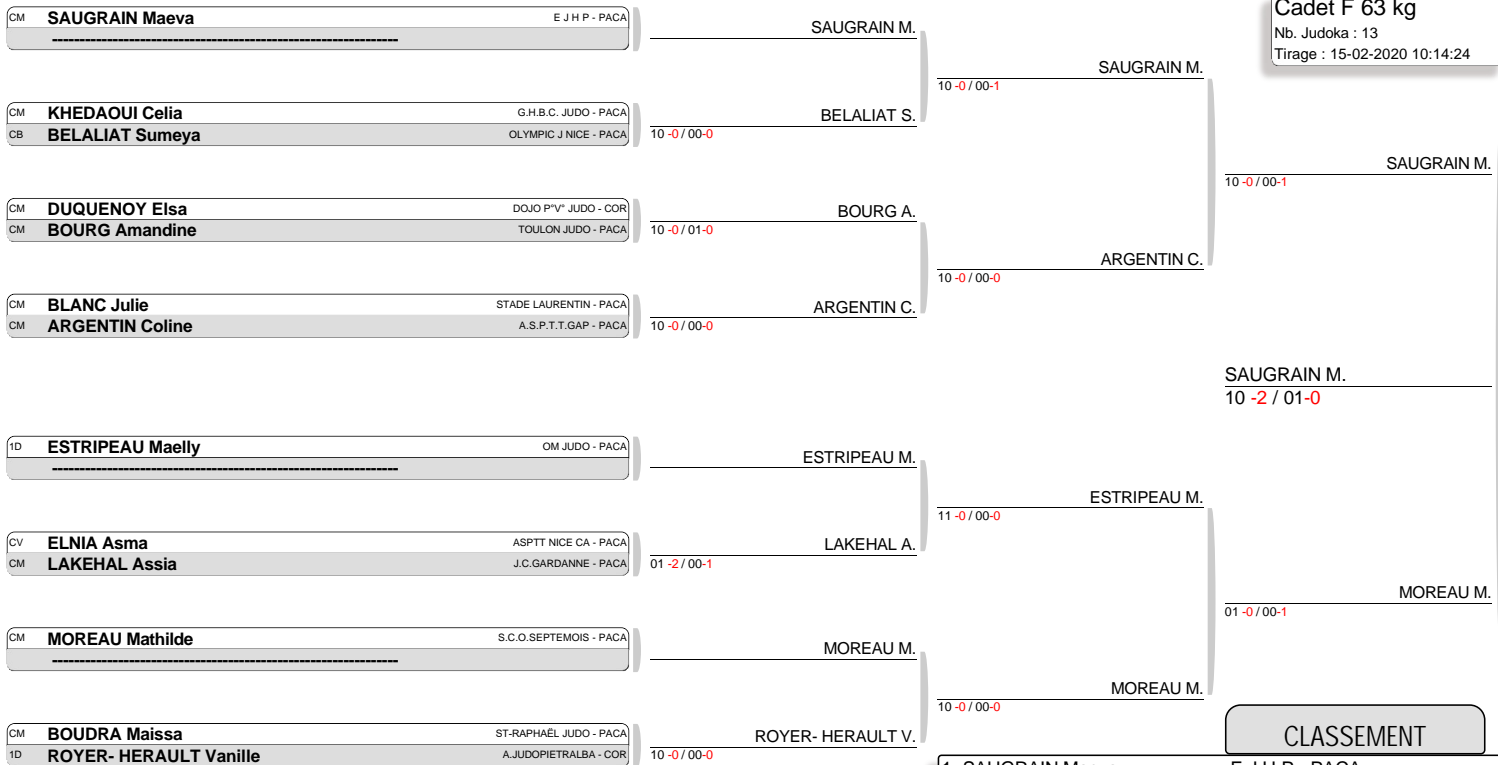

1/2 FINALE CADETS - DOJO REGIONAL DE BOUGAINVILLE - 13015 - MARSEILLE
TABLEAU (Le15-02-2020)

Cadet F 63 kg
Nb. Judoka : 13
Tirage : 15-02-2020 10:14:24