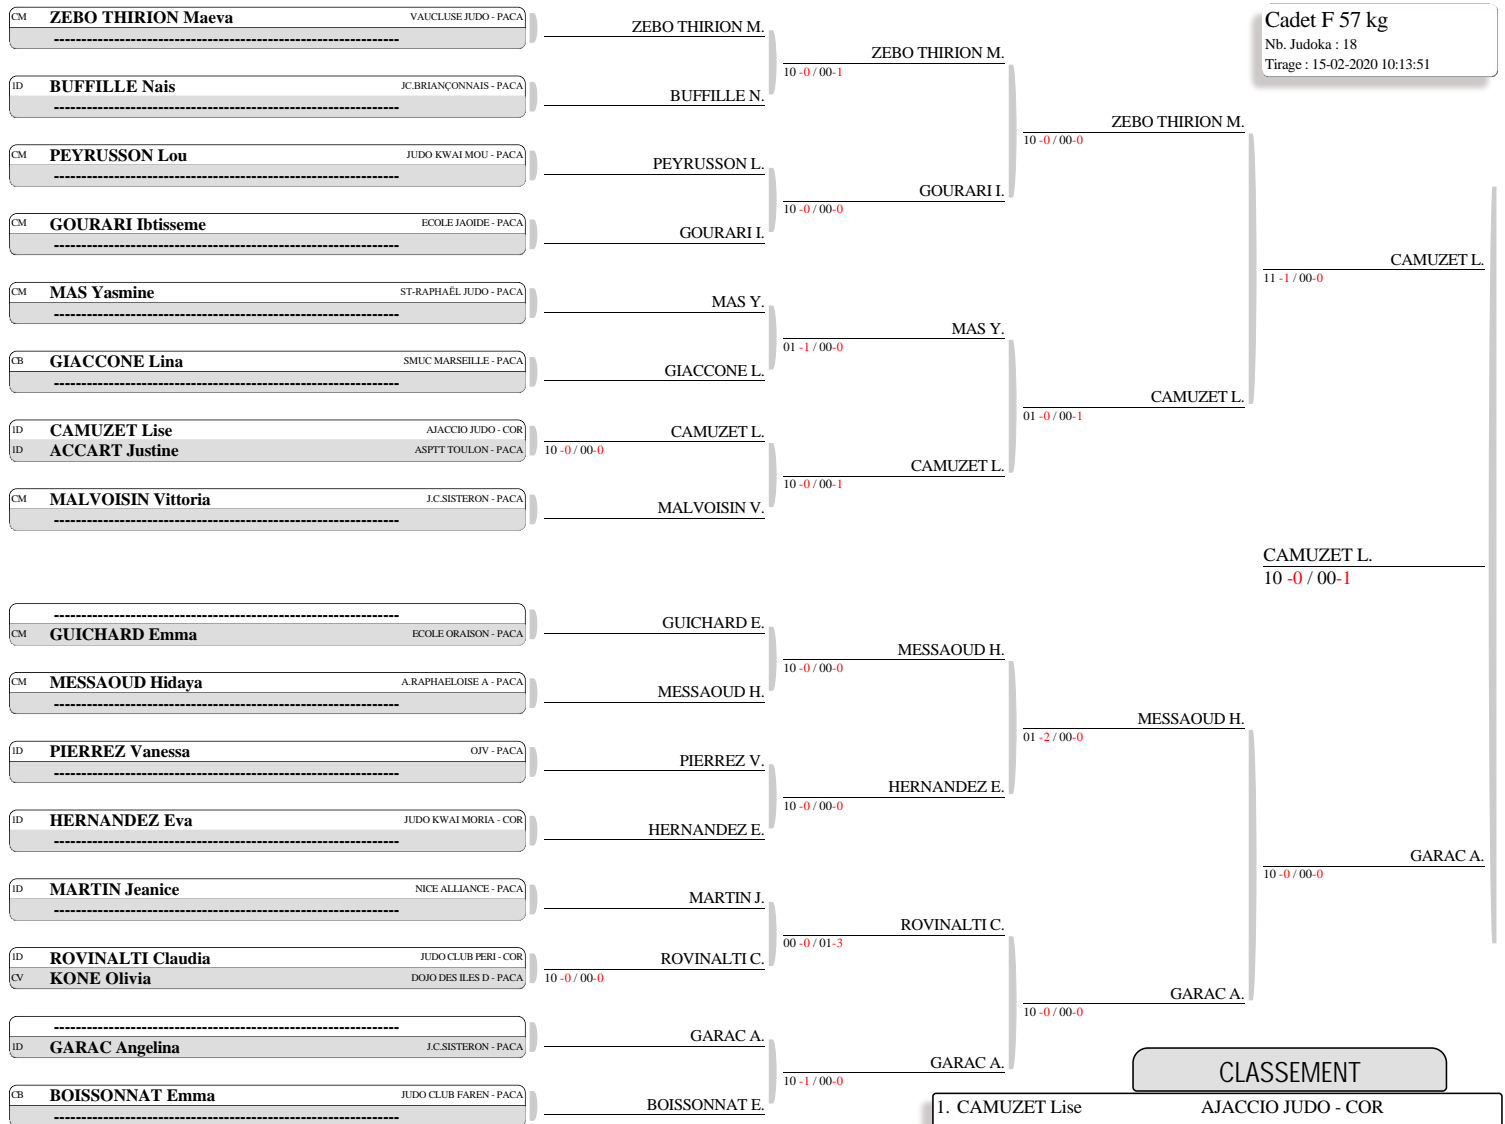

1/2 FINALE CADETS - DOJO REGIONAL DE BOUGAINVILLE - 13015 - MARSEILLE
TABLEAU (Le15-02-2020)