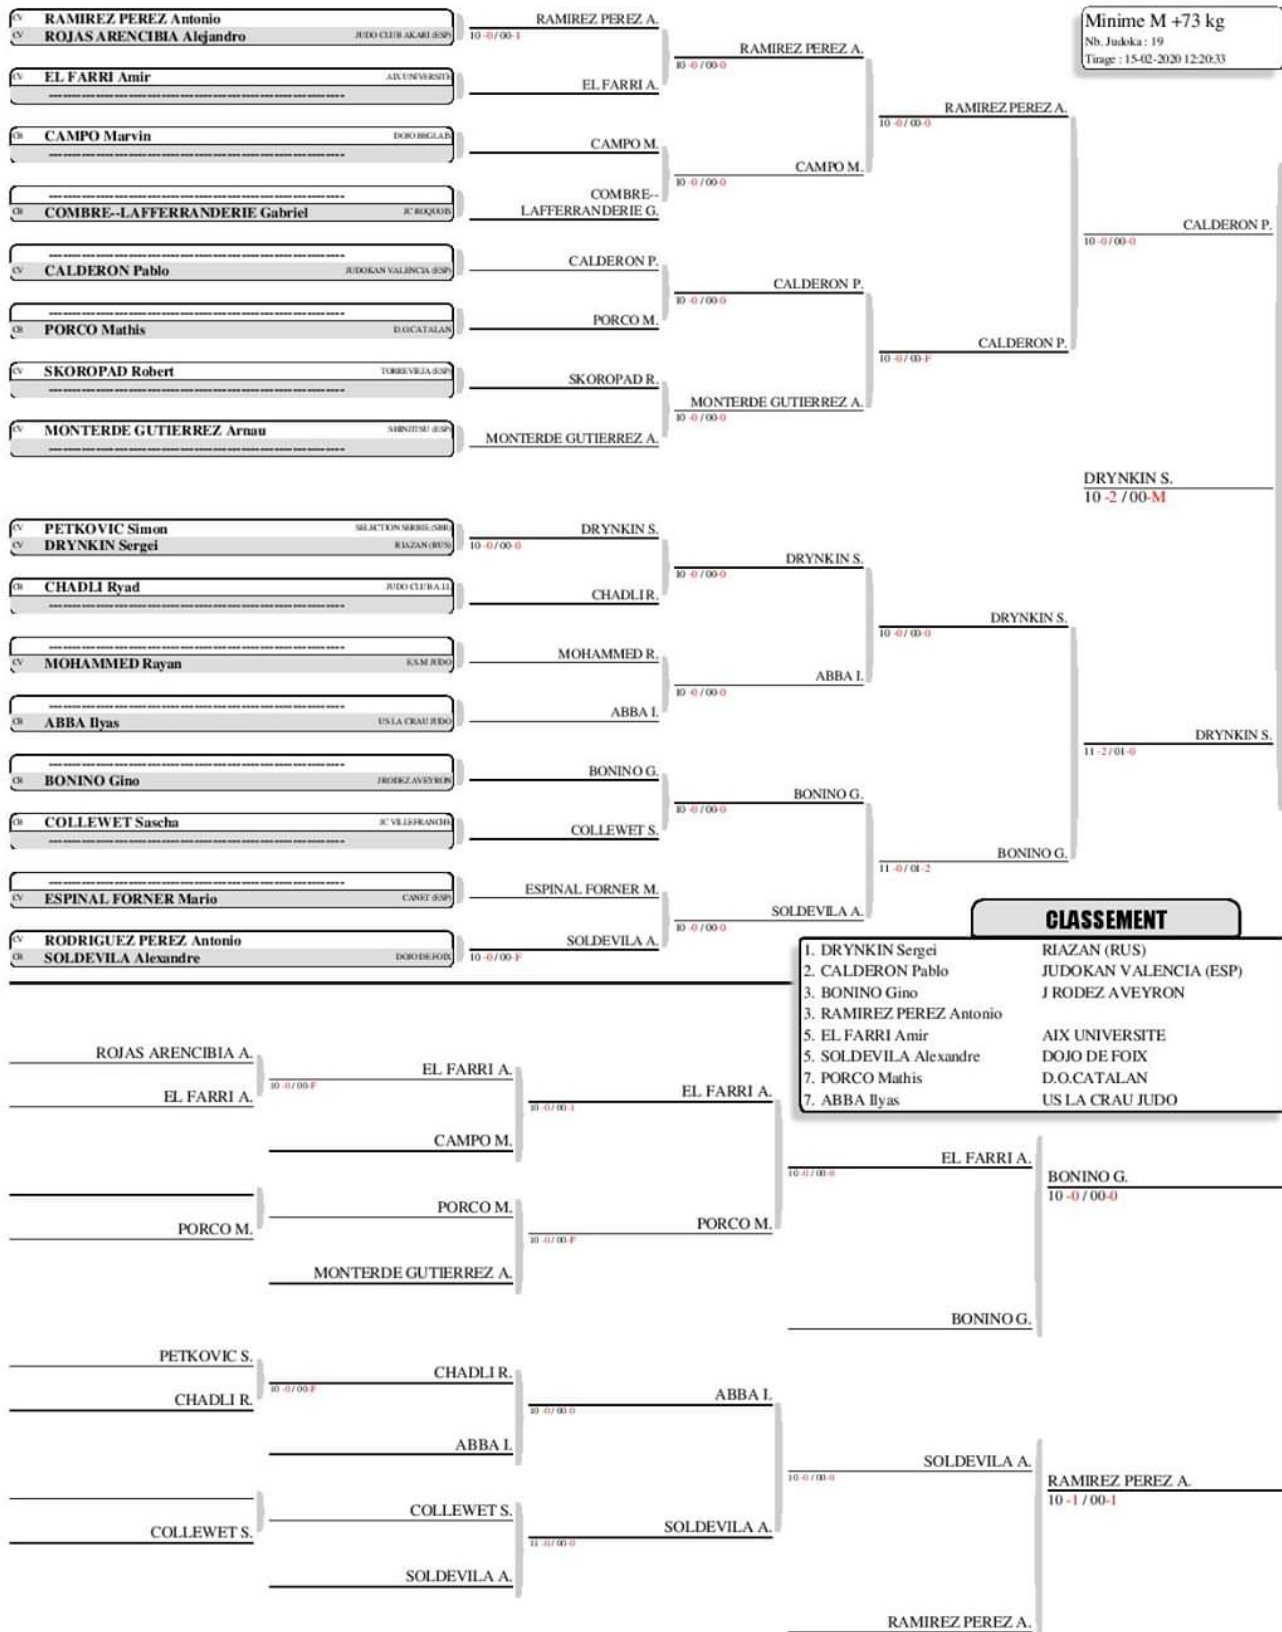

CLASSEMENT

1. DRYNKIN Sergei	RIAZAN (RUS)
2. CALDERON Pablo	JUDOKAN VALENCIA (ESP)
3. BONINO Gino	J RODEZ AVEYRON
3. RAMIREZ PEREZ Antonio	
5. EL FARRI Amir	AIX UNIVERSITE
5. SOLDEVILA Alexandre	DOJO DE FOIX
7. PORCO Mathis	D.O.CATALAN
7. ABBA Ilyas	US LA CRAU JUDO