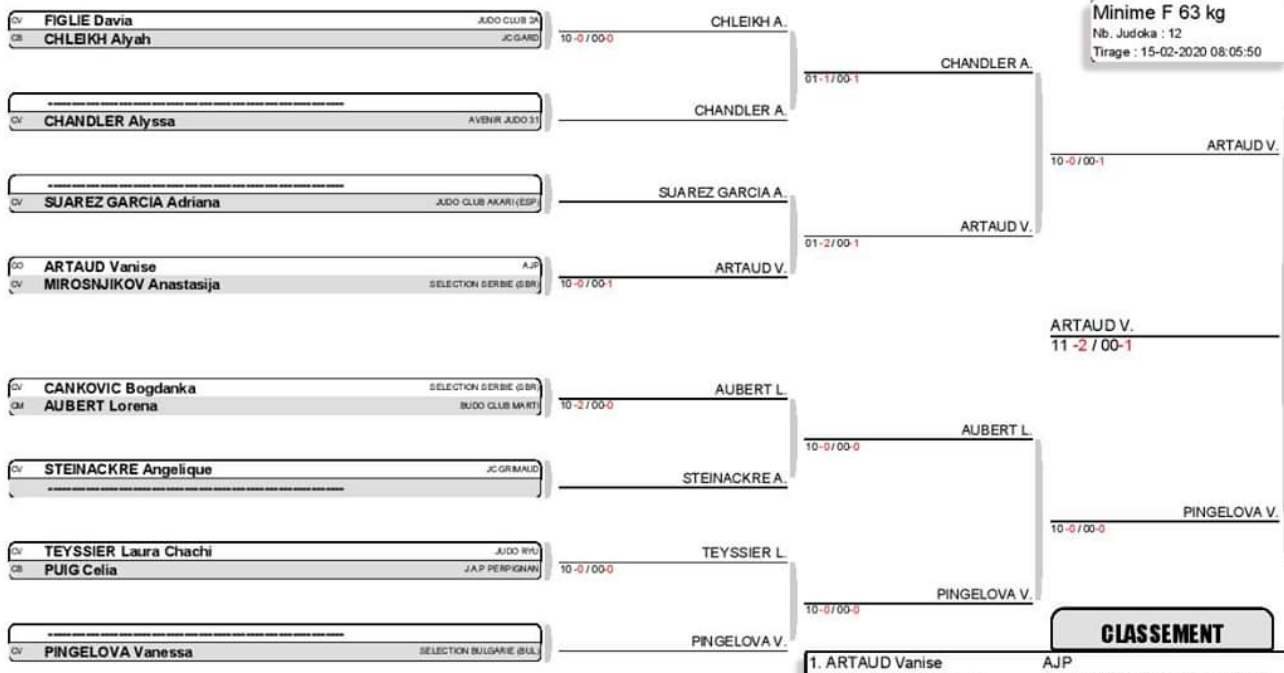

Minime F 63 kg
Nb. JudoKa : 12
Tirage : 15-02-2020 08:05:50