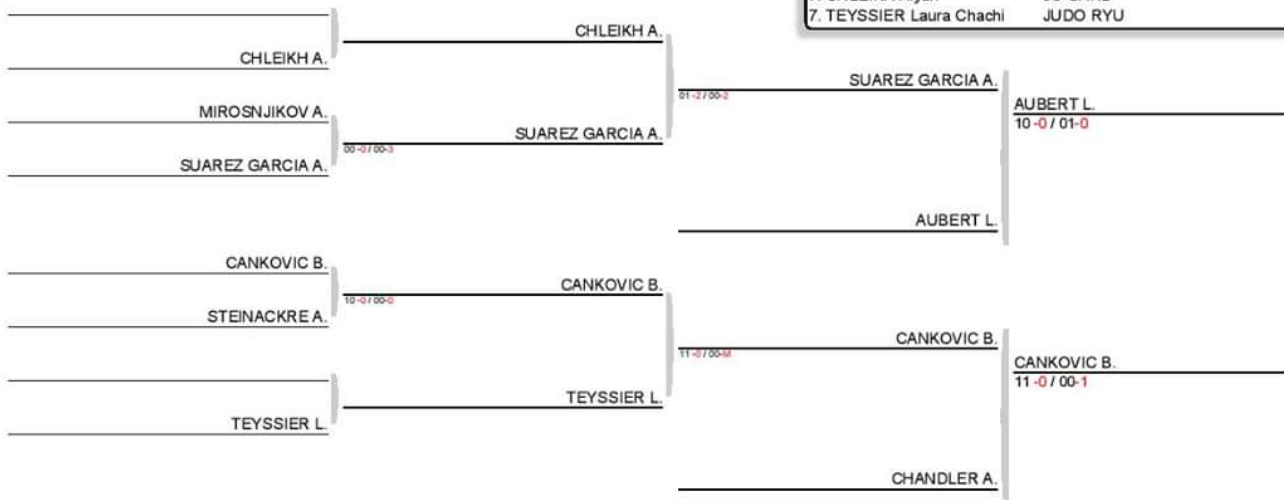

CLASSEMENT

1. ARTAUD Vanise	AJP
2. PINGELOVA Vanessa	SELECTION BULGARIE (BUL)
3. AUBERT Lorena	BUDO CLUB MARTI
3. CANKOVIC Bogdanka	SELECTION SERBIE (SBR)
5. SUAREZ GARCIA Adriana	JUDO CLUB AKARI (ESP)
5. CHANDLER Alyssa	AVENIR JUDO 31
7. CHLEIKH Alyah	JC GARD
7. TEYSSIER Laura Chachi	JUDO RYU