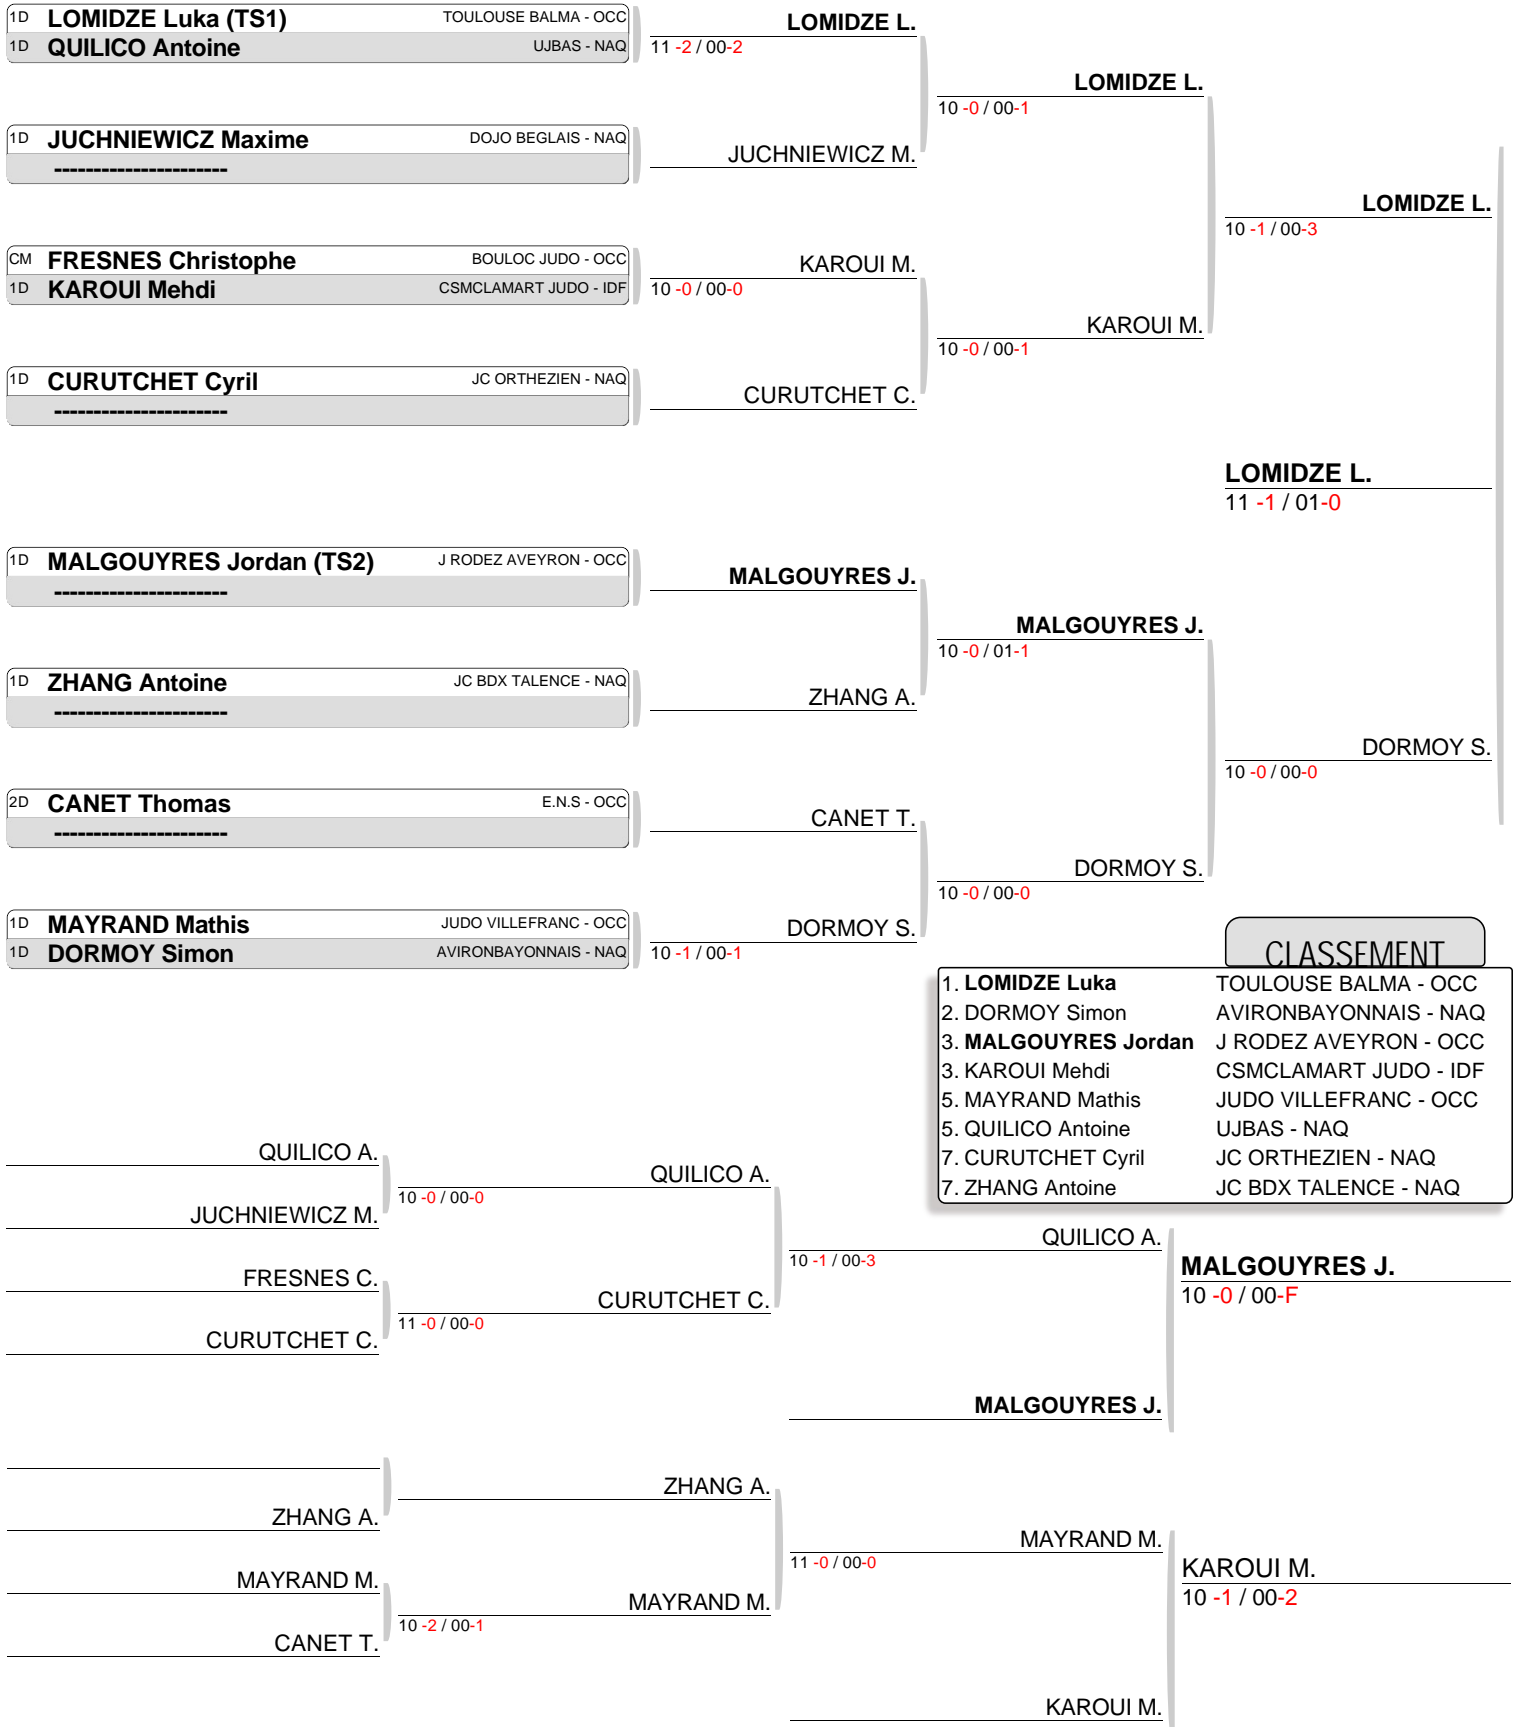

TOURNOI EXCELLENCE SENIORS DE TOULOUSE - MAISON DU JUDO
TABLEAU (Le26-02-2023)